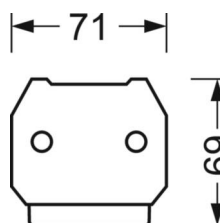

## LIEN PROFOND

<https://www.regiolux.de/fr/article/18624306600>

Référence	LED 9000lm 840
ηLB	100 %
Φ ↓↑	99 % / 1 %
UGR trans./long.	20.3 / 22.3

**MÉCANIQUE**

Couleur du boîtier	blanc signalisation RAL 9016
Cotes (Long.xLarg.xH/DxH)	1531mm x 55mm x 37mm
Poids (net)	1.9kg
Type de montage	Montage sur système de rail support

**Dimensions**

L	1531 mm	Longueur
B	55 mm	Largeur
H	37 mm	Hauteur