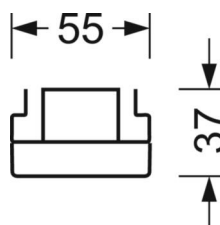

## ÉCLAIRAGISME

Équipement	LED, Rendu des couleurs/Température de couleur CRI ≥ 80 / 4000K
Tolérance de localisation chromatique (MacAdam)	3SDCM
Groupe de risque photobiologique (Luminaire)	RG1
Flux lumineux nominal	9272lm
Longévité des sources LED	50000h L80/B10 (Tq 35°C)
Efficacité lumineuse du luminaire	176lm/W
Angle de rayonnement	40° (C0) / 85° (C90)
UGR trans./long.	20.3 / 22.3

## LIEN PROFOND

<https://www.regiolux.de/fr/article/18624306600>

Référence	LED 9000lm 840
ηLB	100 %
Φ ↓↑	99 % / 1 %
UGR trans./long.	20.3 / 22.3

**MÉCANIQUE**

Couleur du boîtier	blanc signalisation RAL 9016
Cotes (Long.xLarg.xH/DxH)	1531mm x 55mm x 37mm
Poids (net)	1.9kg
Type de montage	Montage sur système de rail support

**Dimensions**

L	1531 mm	Longueur
B	55 mm	Largeur
H	37 mm	Hauteur