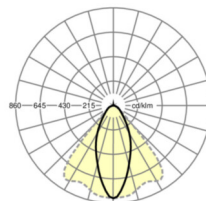

CARACTÉRISTIQUES

Numéro de commande	18624306600
Numéro EAN	4020863358038
Tarif des douanes	94051190
Marque de certification	IP 64, Classe d'isolation I, ENEC10 VDE, F, D, HACCP DIN10500/Food/IFS-pertinence liée à l'application/BRC, Intérieur, CE
Degré de résistance aux chocs IK	IK03 (-20°C bis 35°C)
Température ambiante	ta -20°C à 35°C
Propriétés particulières	Prêt pour l'IdO
Durée de la garantie	5 Années
Programmes d'aide de l'État	BEG - subvention fédérale pour les bâtiments performants (valable uniquement pour l'Allemagne)

ÉLECTROTECHNIQUE

Ballast	Pilote électronique DALI2 (1 pièce)
Puissance du système	53W
Tension secteur	230V/50Hz
Disjoncteur (courant de appel)	13 unités/B10, 22 unités/B16, 21 unités/C10, 36 unités/C16
Classe de efficacité énergétique/Source de lumière	C

ÉCLAIRAGISME

Équipement	LED, Rendu des couleurs/Température de couleur CRI ≥ 80 / 4000K
Tolérance de localisation chromatique (MacAdam)	3SDCM
Groupe de risque photobiologique (Luminaire)	RG1
Flux lumineux nominal	9272lm
Longévité des sources LED	50000h L80/B10 (Tq 35°C)
Efficacité lumineuse du luminaire	176lm/W
Angle de rayonnement	40° (C0) / 85° (C90)
UGR trans./long.	20.3 / 22.3

LIEN PROFOND

<https://www.regiolux.de/fr/article/18624306600>

Référence	LED 9000lm 840
ηLB	100 %
Φ ↓↑	99 % / 1 %
UGR trans./long.	20.3 / 22.3